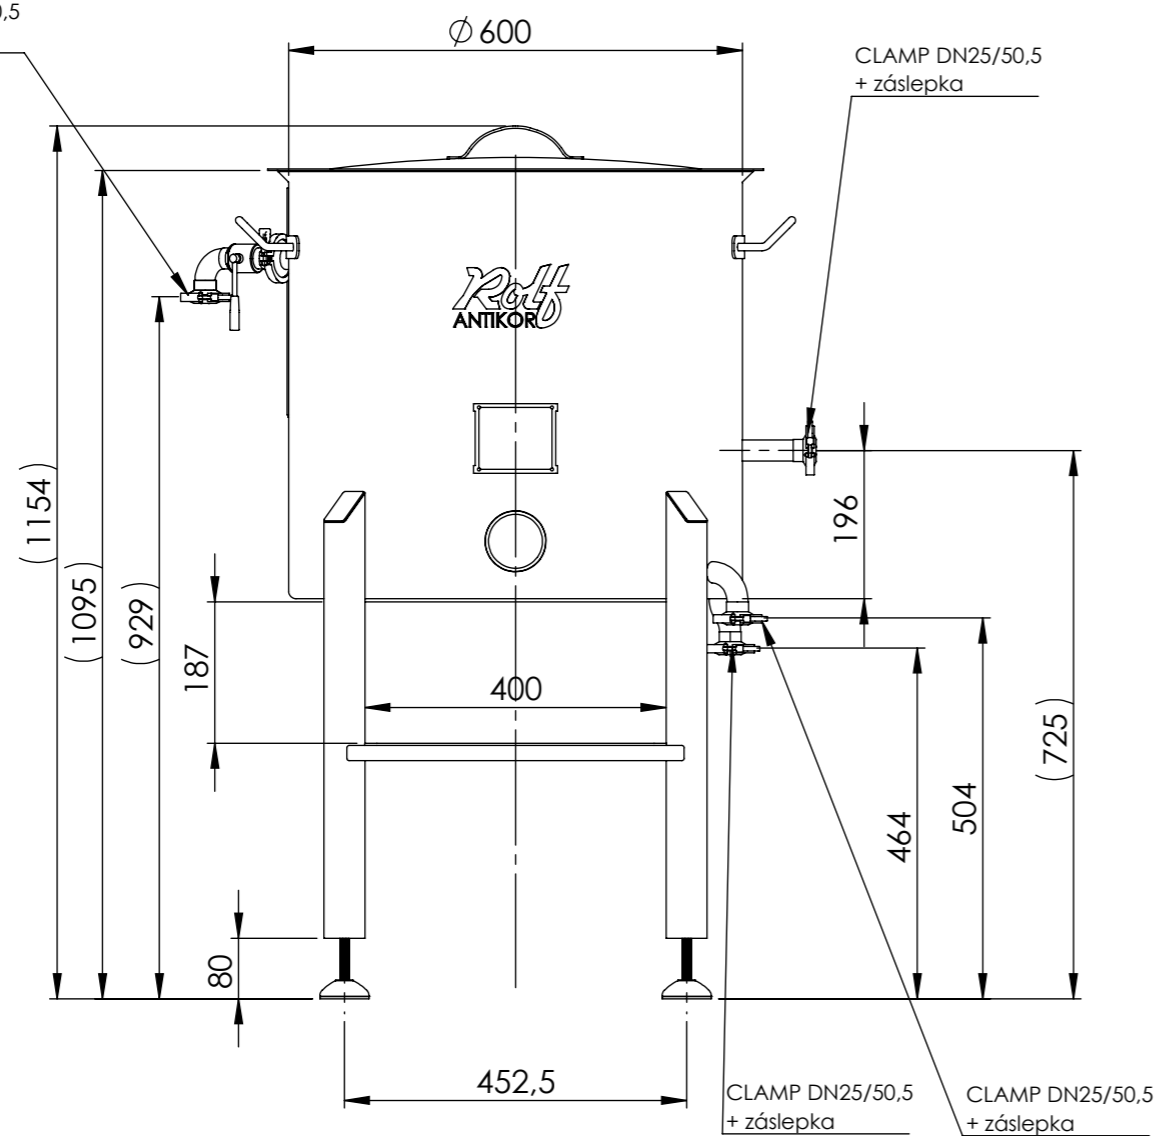

RMUTOMLADINOVÝ KOTEL RMK 150 / BEZ MICHADLA

CLAMP DN25/50,5
+ záslepka

CLAMP DN25/50,5
+ záslepka